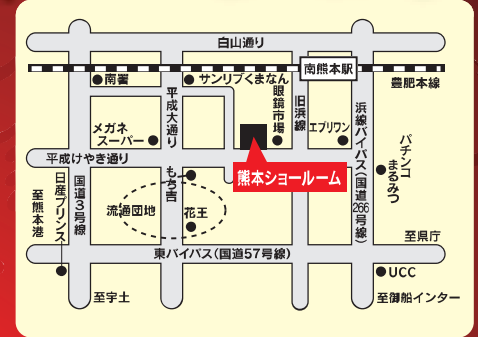

### 新商品発表フェア

**11** 建国記念の日 日(木) **12** 日(金) **13** 日(土)

開催時間：10:00~17:00

会場：クリナップ熊本ショールーム  
〒862-0962 熊本市南区田迎 2-18-8 [TEL] 096-379-8844

NEW!  
¥994,500~ 基本プラン

クリナップ史上 **最強“クリーン”性能**  
他の追随を許さない本物だけが持つ風格  
S.S.に、新色・新デザイン!  
21色をリニューアル