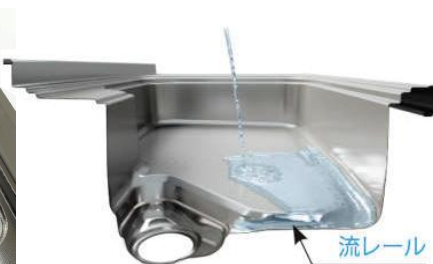

## THE キッチン・バスフェア

GOOD DESIGN AWARD 2015  
BEST 100

©円谷プロ

流レール シンク  
レールがキレイをお手伝い

レールがキレイをお手伝い  
流レール ボール

流レール

流レール

**New** クリナップのこだわりを尽くした至極のキッチンに「流レールシンク」搭載

**New** キッチンのアイデアを洗面化粧台に「流レールボール」新登場

ご来場記念品

はなちゃんのみそ汁

2015年12月に公開の映画『はなちゃんのみそ汁』とタイアップした商品です。原作者の安武信吾さん・はなさんとの共同で開発した商品。映画中でも使用されています。

洗剤プレゼント

食洗機ブランドの御成約のお客様

食器洗い乾燥機専用  
キューカットワンフッシュクリアジェル

お見積り記念品