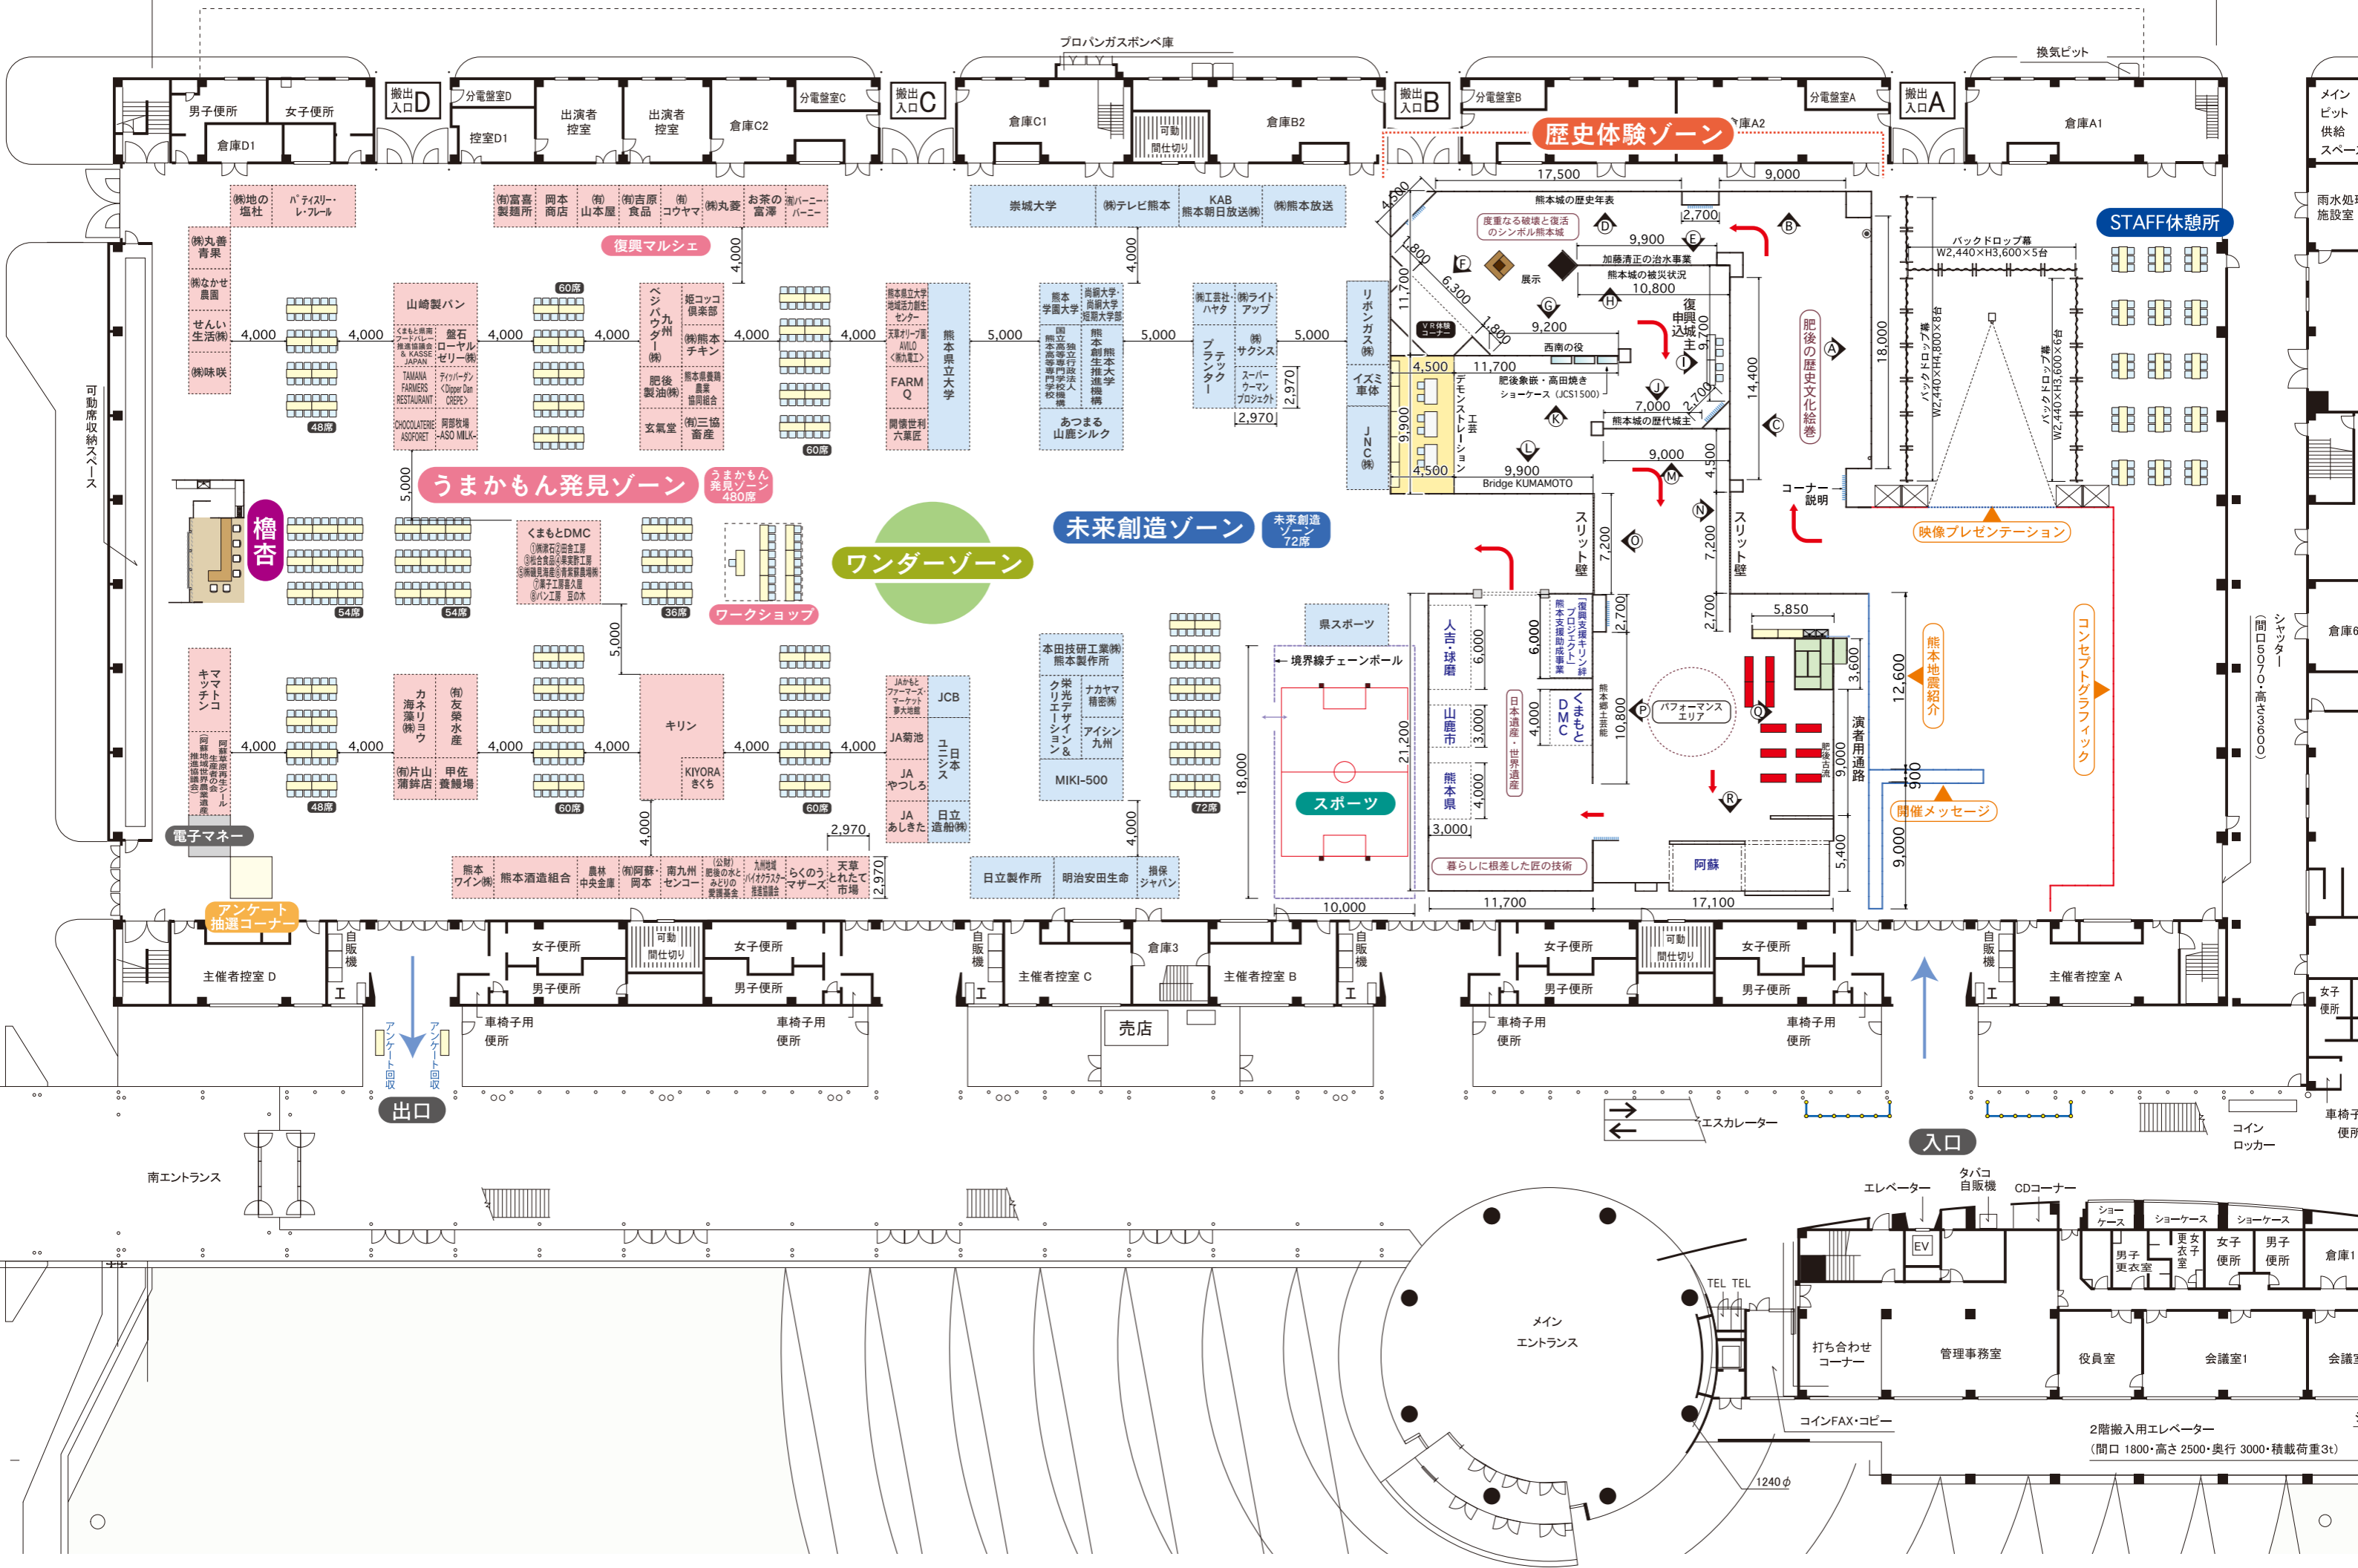

36500

230

35700

230

35800

230

38300

歴史体験ゾーン

STAFF休憩所

未来創造ゾーン

うまかもん発見ゾーン

ワンダーゾーン

入口

出口

TEL TEL

2階搬入用エレベーター (間口 1800・高さ 2500・奥行 3000・積載荷重 3t)