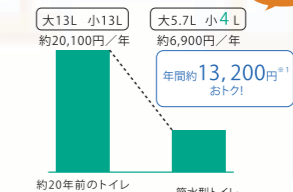

耐震

巨大地震のリスクから
大事なマイホームを守ろう!

- ■旧耐震基準(1980年以前)の住宅と新耐震・現行基準(1981年以降)の住宅の違いについて
- ■建築年が耐震補強の大きな目安となります
- ■耐震補強の方法とポイントについて分かりやすくご説明

最新の耐震商品を確認! 新築・リフォームにも...

省エネ

夏涼しく、冬あたたかい!
家計にやさしいECO!

- **節電** 内窓で上手に節電リフォーム! 窓で節電・断熱
- **断熱** あったかく節電!!! 断熱材リフォーム

電気をつくる 創エネ

我が家にピッタリな
太陽光発電システムを
探そう!

- ●HEMSは電気やガスなどの使用量をモニター画面などで「見える化」したり、家電機器を「自動制御」したりします。
- ●ご自宅の屋根形状等の条件により設置可能量等が変わります。詳しくは当日ご相談ください。

水廻り

大手機器メーカー最新商品がずらっと並んで
見られるチャンスは今しかない!

くまもと型復興住宅

建築士会・くまもと復興の家グループ

施工事例をご紹介します

あなたの お悩み解決!

こんなお悩みありませんか? この機会にぜひ見直してみてください!

キッチン周りがごちゃごちゃする... 収納量大幅UPのキッチン

引き出しタイプで、
しゃがまずとれる!

キレイ続いて
ストレスフリー
もちろん汚れが
つきにくい!

水道代を安くしたい! 節水型トイレで70%オフ!

もちろん清掃性も大幅UP!
汚れが付きにくいのが
嬉しいね。

床やドアの傷み・汚れが気になって... お気に入りの フローアードアを 探してみよう!

内装を変えて、
くつろぎの空間を
創作しよう!

家の中が寒くて寒くて... 熱を逃がさない内窓!

窓からの熱の出入りが最も多い冬は、内窓をつけて室内保温!

寒い夜に、水しかでなくなって大変でした... 給湯器は約12年が寿命! 寿命の前に交換がオススメ!

今の給湯器が、すでに10年経過したものを
使っているお宅!

こんな症状でいませんか?

- ・お湯が出にくい
- ・給湯器を使うと、ガス臭い
- ・寒くなると、給湯の着火が鈍くなる...

取り換えサインを見逃さずに、
高効率な給湯器に交換しましょう!

外壁を触ったら手が真っ白に... イメチェン兼ねた外壁リフォーム!

主催 すてき住まいの大感謝祭 事務局(ナイス株) 後援 公益社団法人熊本県建築士会

1. 協賛 (五十音順)
2. 旭ファイバーグラス株
   - 株式会社アルシステム
   - 池見林産工業株
   - 株式会社ウッドワン
   - 永大産業株
   - エイム株
   - エスアールジータカミヤ株
   - 大倉工業株
   - 岡谷鋼機九州株
   - カネカケンテック株
   - 九州電力株
   - クリナップ株
   - ケイミュー株
   - セブン工業株
   - ダイキンHVACソリューション九州株
   - 大建工業株
   - ダウ加工株
   - 株高儀
   - 株ツツミ
   - TOTO株
   - ニチハ株
   - 株日本アーク
   - 株日本トリム
   - 日本ノボパン工業株
   - 株ノーリツ
   - パナソニック株
   - エコソリューションズ社
   - 福岡久保産業株
   - 株北州
   - 三浦工業株
   - ユダ木工株
   - 吉野石膏株
   - リード株
   - 株LIXIL
   - 株YKKAP株

ご案内店

リボンガス株式会社
熊本市西区小島5-16-26
0120-039-084