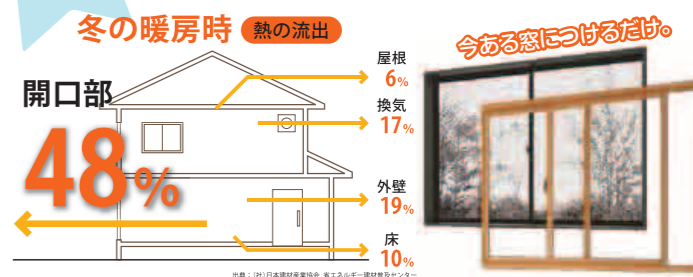

家の中が寒くて寒くて... 熱を逃がさない内窓!

窓からの熱の出入りが最も多い冬は、内窓をつけて室内保温!

寒い夜に、水しかでなくなって大変でした... 給湯器は約12年が寿命! 寿命の前に交換がオススメ!

今の給湯器が、すでに10年経過したものを
使っているお宅!

こんな症状でいませんか?

- ・お湯が出にくい
- ・給湯器を使うと、ガス臭い
- ・寒くなると、給湯の着火が鈍くなる...

取り換えサインを見逃さずに、
高効率な給湯器に交換しましょう!