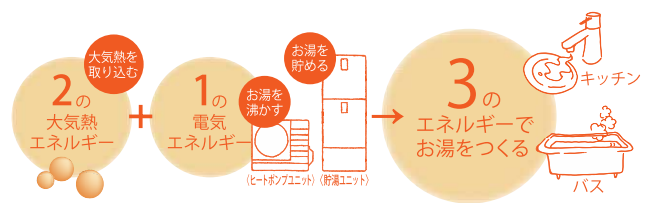

## 生活家電・エコキュート

SHARP  
加湿空気清浄機

KC-G50-W  
オープン価格  
税別 **22,800円**

高濃度プラズマ  
クラスター7000

基本性能と薄型デザイン  
フィルムを両立した  
エントリーモデル

おすすめ量販  
〜約13畳

ネオーブ  
両面ホットプレート

NDA-3013AW  
オープン価格  
税別 **6,980円**

タイガー  
圧力IH  
炊飯ジャー

JPC-B102  
オープン価格  
税別 **34,800円**

Panasonic  
LEDシーリングライト

6畳用  
LSEB1068  
オープン価格  
税別 **9,800円**

8畳用  
LSEB1070  
オープン価格  
税別 **10,800円**

10畳用  
LSEB1054  
オープン価格  
税別 **12,800円**

IHコンロやその他生活家電も取り扱っております！

エコキュートの新設、  
取替工事はお任せください！

エコキュートのメリット

①大気熱を利用してお湯を  
沸かすから、電力消費量約 1/3

(電気エネルギーだけの場合と比べて)

エコキュートはお湯を沸かす際、大気熱と電気を併用。大気熱エネルギー2に対して電気エネルギーは1の割合しか使わないので、電気エネルギーだけで沸かす場合と比べて電力消費量を1/3に抑えられます。

②高効率でお湯を沸かすから、とっても経済的  
割安になる夜間にお湯を沸かすので、給湯コストを大幅に削減できます。