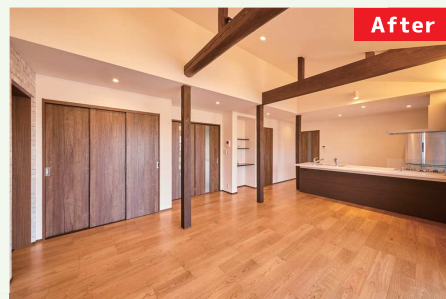

十人十色 リフォーム リノベーション Reform・Renovation

もっと暮らしやすく、
新しく生まれ変わる家

一人ひとりに向き合い、寄り添い、お客様の思いをかたちにしてお手伝いをさせていただきます。「イメージはしっかりあるけど実現できるのかわからない」、「どんな家に住みたいのかわからない」。どんな小さなことでも良いのでご相談下さい。しっかりとお話を伺います。

Living

和室とダイニングと廊下を1つに取り込み、広々としたLDKになりました。リフォームと同時に床全面にユカカラ暖房を入れてもらい足元ポカポカ。広くて暖かい夢の空間になりました。

Kitchen

古くて昼間でも暗かったキッチンが、とても明るい雰囲気になりました。棚なども造作で作ってもらい大変便利になりました。

Toilet

2つに分かれていたトイレを1部屋にしました。広々とした空間は車いすでも安心です。お掃除もしやすくなりとても喜んでます。

Bath

ゆっくり足を伸ばして湯船に浸かれる癒しの空間になりました。しっかり断熱してもらい、浴室暖房も備わり、冬でも暖かく、毎日のお風呂が楽しみになりました。