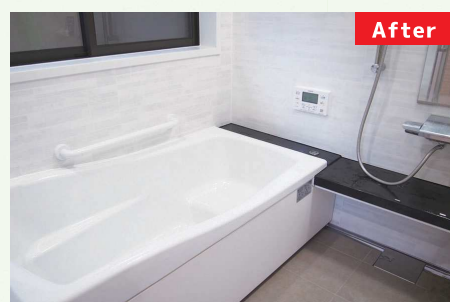

Kitchen

古くて昼間でも暗かったキッチンが、とても明るい雰囲気になりました。棚なども造作で作ってもらい大変便利になりました。

Toilet

2つに分かれていたトイレを1部屋にしました。広々とした空間は車いすでも安心です。お掃除もしやすくなりとても喜んでます。

Bath

ゆっくり足を伸ばして湯船に浸かれる癒しの空間になりました。しっかり断熱してもらい、浴室暖房も備わり、冬でも暖かく、毎日のお風呂が楽しみになりました。