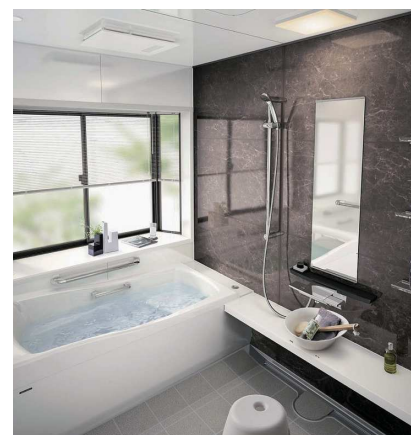

PICK UP!

★お洗濯の悩み乾太くんがカラッと解決
★ガスだけじゃないリボンガス
その1.十人十色リフォームリノベーション
その2.水回りのトラブル