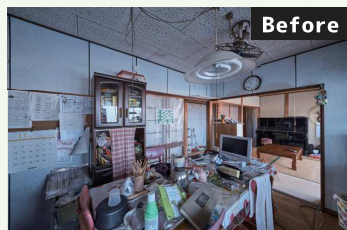

十人十色 リフォーム リノベーション Reform・Renovation

もっと暮らしやすく、
新しく生まれ変わる家

一人ひとりに向き合い、寄り添い、お客様の思いをかたちにしてお手伝いをさせていただきます。「イメージはしっかりあるけど実現できるのかわからない」、「どんな家に住みたいのかわからない」。どんな小さなことでも良いのでご相談下さい。しっかりとお話を伺います。

Living

和室とダイニングと廊下を1つに取り込み、広々としたLDKになりました。リフォームと同時に床全面にユカカラ暖房を入れてもらい足元ポカポカ。広くて暖かい夢の空間になりました。

Kitchen

古くて昼間でも暗かったキッチンが、とても明るい雰囲気になりました。棚なども造作で作ってもらい大変便利になりました。

Toilet

2つに分かれていたトイレを1部屋にしました。広々とした空間は車いすでも安心です。お掃除もしやすくなりとても喜んでます。

Bath

ゆっくり足を伸ばして湯船に浸かれる癒しの空間になりました。しっかり断熱してもらい、浴室暖房も備わり、冬でも暖かく、毎日のお風呂が楽しみになりました。