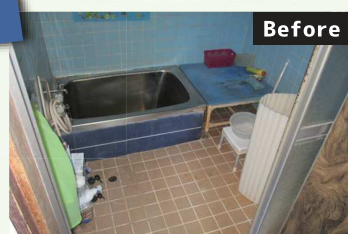

Kitchen

古くて昼間でも暗かったキッチンが、とても明るい雰囲気になりました。棚なども造作で作ってもらい大変便利になりました。

Toilet

2つに分かれていたトイレを1部屋にしました。広々とした空間は車いすでも安心です。お掃除もしやすくなりとても喜んでます。

Bath

ゆっくり足を伸ばして湯船に浸かれる癒しの空間になりました。しっかり断熱してもらい、浴室暖房も備わり、冬でも暖かく、毎日のお風呂が楽しみになりました。