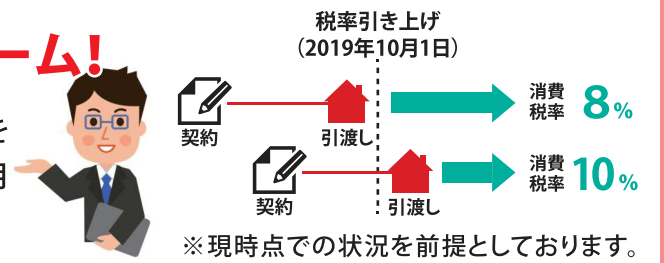

Life With RIBBONGAS

リフォームだけでなく器具の取替えや小さな修理もリボンガスにお問い合わせ下さい！

まだ間に合う。増税前の1dayリフォーム！

消費税10%に引き上げられるタイミングは、2019年10月1日を政府が公表しています。リフォームを行う場合、原則2019年9月30日までに引渡しを行う必要があります。お早めにご相談を！

Panasonic アラウノSII XCH1401WS

「おしっこで汚さない」トイレ。泡のクッションで受け止めて、「トビハネヨゴレ」をおさえます。

停電や断水時にも対応します。

定価 196,000円

税別 **125,000円**

※基本取付工事費込

TOTO 洗面化粧台 サクア LDSWB075BCGEN1C/LMWB075A3GEG2G

扉のカラーバリエーションは6色！鏡裏はすべて収納スペースで、普段よく使う小物がたっぷり入ります。

定価 246,000円

税別 **160,000円**