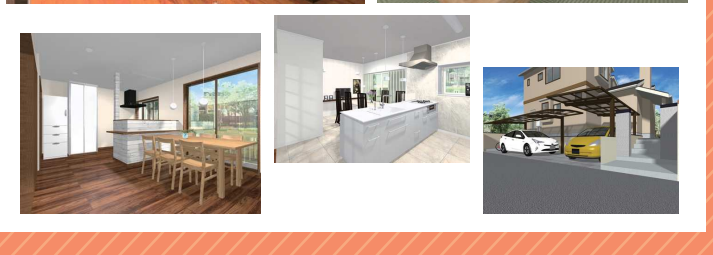

お問い合わせ

リボンガス株式会社

〒861-5287 熊本県熊本市西区小島5-16-26
Tel.096-329-1511 Fax.096-329-1512
営業 8:30~17:30 日曜・祝日

住宅リフォーム事業部

0120-039-084

詳しくはこちらから

リボンガス 検索
PC・スマホから検索▶