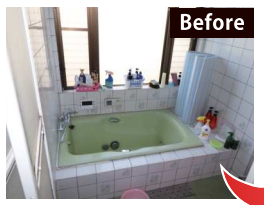

足が冷たく、頭が熱くてぼーっとする…ということがなくなりました。朝から冷え切ったキッチンに立つこともなくなって嬉しい!部屋も広々と感じられて、掃除も楽になりました。

施工中

ユカカラ暖房って何?

ユカカラ暖房は、単に床を温めるだけの器具ではなく、主暖房として床からの遠赤外線放射で部屋全体を均等に温める設備です。

部屋面積1畳あたり
33,000円~

詳しくは▶▶▶

浴室 安全、暖かい、クリーン

Before

After

冬は寒く冷たいお風呂が億劫でしたが、しっかり断熱してもらい、浴室暖房も備わり、冬でも暖かく、毎日のお風呂が楽しみになりました。

浴室換気暖房乾燥機「三乾王」付!

「サザナ」3つの特長
ほっぺカラリ床
排水口
鏡

取付商品はコチラ!
TOTO
サザナHS Sタイプ
1616サイズ
定価 1,049,200円
49.8万円

取付
工事費
別途

キッチン 収納たっぷり家事らくキッチン

Before

After

ベコベコ凹んだ床も一緒に張り替え!

古くて昼間でも暗かったキッチンが、とても明るい雰囲気になりました。棚なども造作で作ってもらい大変便利になりました。

タカラの「最高クラスキッチン」

- Point 01 コンロ、レンジフード、食器洗い乾燥機付き
- Point 02 ホーロー素材でキズや汚れ湿気に強い!

取付
工事費
別途

取付商品はコチラ!

タカラ
レミュー
W255×D65×H85
定価 936,000円
75万円

取付
工事費
別途

トイレ バリアフリーでお掃除ラクラク

Before

After

2つに分かれていたトイレを1部屋にしました。広々とした空間は車いすでも安心です。お掃除もしやすくなりとても喜んでいます。

ずっと、きれいが続く

フチなし形状
従来の便器断面
汚れがたまりやすい便便のフチ裏をなくしました。
セフィオンテクト
TOTO独自の技術。汚れがツルッと落ちて、お掃除らくらく。

取付商品はコチラ!