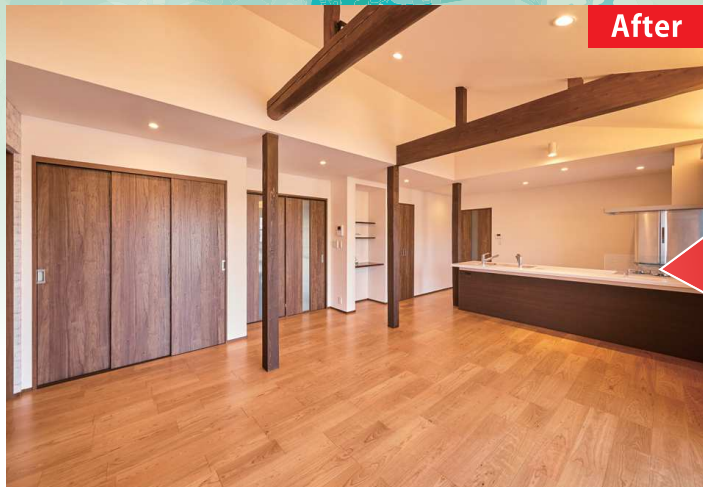

創業50年の実績!もっと暮らしやすく、新しく生まれ変わる家

十人十色リフォームリノベーション

セール期間
9/30(月)まで

ご相談、見積りは無料です!

LDKリフォーム

吹き抜けのある広い空間も足元からポカポカ "LDK×ユカカラ暖房"

After

Before

「寒さ」と、細かく分かれた部屋に使いづらさを感じていました。

ポイント

- ・リビング全体に「ユカカラ暖房」を設置。最低限の暖房器具で済むので部屋もスッキリ。
- ・個室をつなげて、約17帖の広々空間に。廊下も部屋に組み込むことで、さらにスペースを拡張。