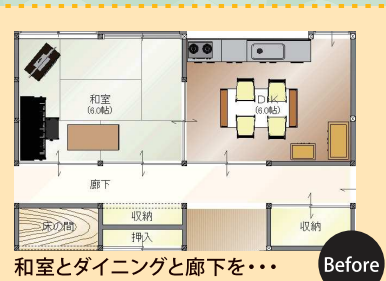

「寒さ」と、細かく分かれた部屋に使いづらさを感じていました。

ポイント

- ・リビング全体に「ユカカラ暖房」を設置。最低限の暖房器具で済むので部屋もスッキリ。
- ・個室をつなげて、約17帖の広々空間に。廊下も部屋に組み込むことで、さらにスペースを拡張。

技術 井筒屋

和室とダイニングと廊下を… Before

広々としたLDKに! After

和室とダイニングと廊下を1つに取り込み、広々としたLDKになりました。天井も梁を見せて開放的に!リフォームと同時に床全面にユカカラ暖房を入れてもらい足元ポカポカ。広くて暖かい夢の空間になりました。