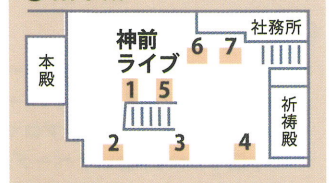

1階(境内)

1. 1 ALOHA・LuRi
2. 2 Rat-tat
3. 3 だいずとおくら
4. 4 障がい者支援施設 ゆたか学園
5. 5 ハンドメイド梨花 nono
6. 6 こだわり農産品の店「Nakata」
7. 7 しあわせポンポン
8. 8 和雑貨 一花
9. 9 coffee【豆】伊勢屋
10. 10 Kuisson 焼菓子屋キュイソン
11. 11 Apple Heart
12. 12 cafe zakka bb
13. 13 M's toco
14. 14 手しごと 金の糸銀の糸
15. 15 mao maman & kirara
16. 16 hono-bono
17. 17 松山菓舗
18. 18 ゆいりの風
19. 19 True Purple Dragon
20. 20 アトリエ Fukiko
21. 21 Tear.drop
22. 22 糸 ito チョッキン
23. 23 Picnic Basket
24. 24 アトリエ Yurika
25. 25 ma★
26. 26 Luce -wire work-
27. 27 handmade きのご

1. 28 smiling room にじの音
2. 29 小さな布花屋 Joli(ジョリ)
3. 30 ごりんべえぐる
4. 31 MALUN
5. 32 クローバーフレンド
6. 33 AQUA MAMA
7. 34 Tamarind bean's あんまあ
8. 35 Tamarind bean's あんまあ
9. 36 消しごむハンコ Konne
10. 37 城山校区青少年健全育成協議会
11. 38 めりめろ
12. 39 Sugar Boo
13. 40 ChaCha
14. 41 ワイヤーアート MARIKO
15. 42 junglegym
16. 43 キャンディ キャンディ
17. 44 CORDES SUR CIEL
18. 45 奥村鶏卵直売所
19. 46 旬彩鮮美 香風
20. 47 こまつ野
21. 48 聖地中津からあげ ぶんごや大津店
22. 49 大入橋 熊本本店
23. 50 若鶏からあげ もりあげ亭
24. 51 Korea キッチン ソナム
25. 52 吉商熊本
26. 53 吉商熊本
27. 54 糸石家

1. 55 Honey Strawberry
2. 56 コダワリヤ
3. 57 イクイップメントフロア
4. 58 タコスの TACORICO
5. 59 55cafe
6. 60 たかもとや/ドリーミードリンク
7. 61 村上カラシレンコン店
8. 62 AmeYa
9. 63 イートン
10. 64 ブタノトリコ・まる
11. 65 Reef
12. 66 子どもおもしろカー
13. 67 やまさきや
14. 68 安富祖酒店

1階(庭園)

1. 1 タロットいろはの道/マヤ暦
2. 2 マンマ
3. 3 Ries フラワーアレンジメント教室
4. 4 タイ式マッサージ「あかるか」&「Baan-Rokka」
5. 5 aromaya Rotta
6. 6 益城のママさんチーム
7. 7 城山のお父さんの会

2階

1. 1 NOANOA
2. 2 ななかまど
3. 3 Aki's Shop
4. 4 Herb Drops
5. 5 culuculu/belinda
6. 6 似顔絵屋
7. 7 クリスタル・リタ

3階

1. 1 Petit Bonheur coco
   handmade kagozakka simple
2. 2 万福画工雑貨 仁屋
3. 3 遊花 and MANA
4. 4 花日記
5. 5 このはなさくⓍ屋
6. 6 パワーストーンカフェ 玉 Gyoku
7. 7 Luce・Creativo

3階本殿

2階

1階庭園

1階境内