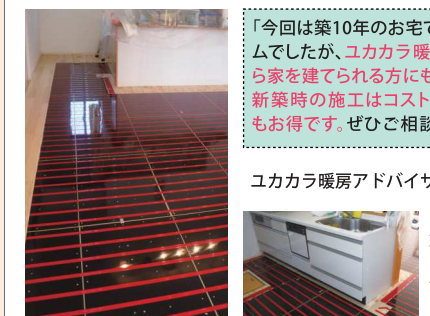

「今回は築10年のお宅でのリフォームでしたが、ユカカラ暖房はこれから家を建てられる方にもおすすめ。新築時の施工はコスト面でもとてもお得です。ぜひご相談ください」

ユカカラ暖房アドバイザー 内海 茂

【リビング】18畳にパネルを設置。温水循環式で、熱源は電気もガスも対応OK【キッチン】シンクのギリギリまでパネルを設置できるから、「料理中足が冷える」という悩みを解消してくれます。