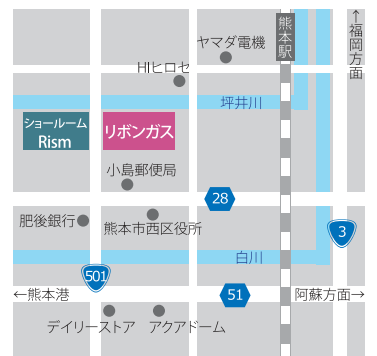

☎0120-039-084

〒861-5287 熊本県熊本市西区小島5-16-26

Tel.096-329-1511 Fax.096-329-1512

リボンガス

検索

<https://www.ribongasu.jp>

☎ 8:30~17:30 ㊟ 日曜・祝日

緊急の場合は年中無休24時間に対応致します。定休日は予めご予約頂ければリフォーム等に関するご相談や展示場のご案内も致します。